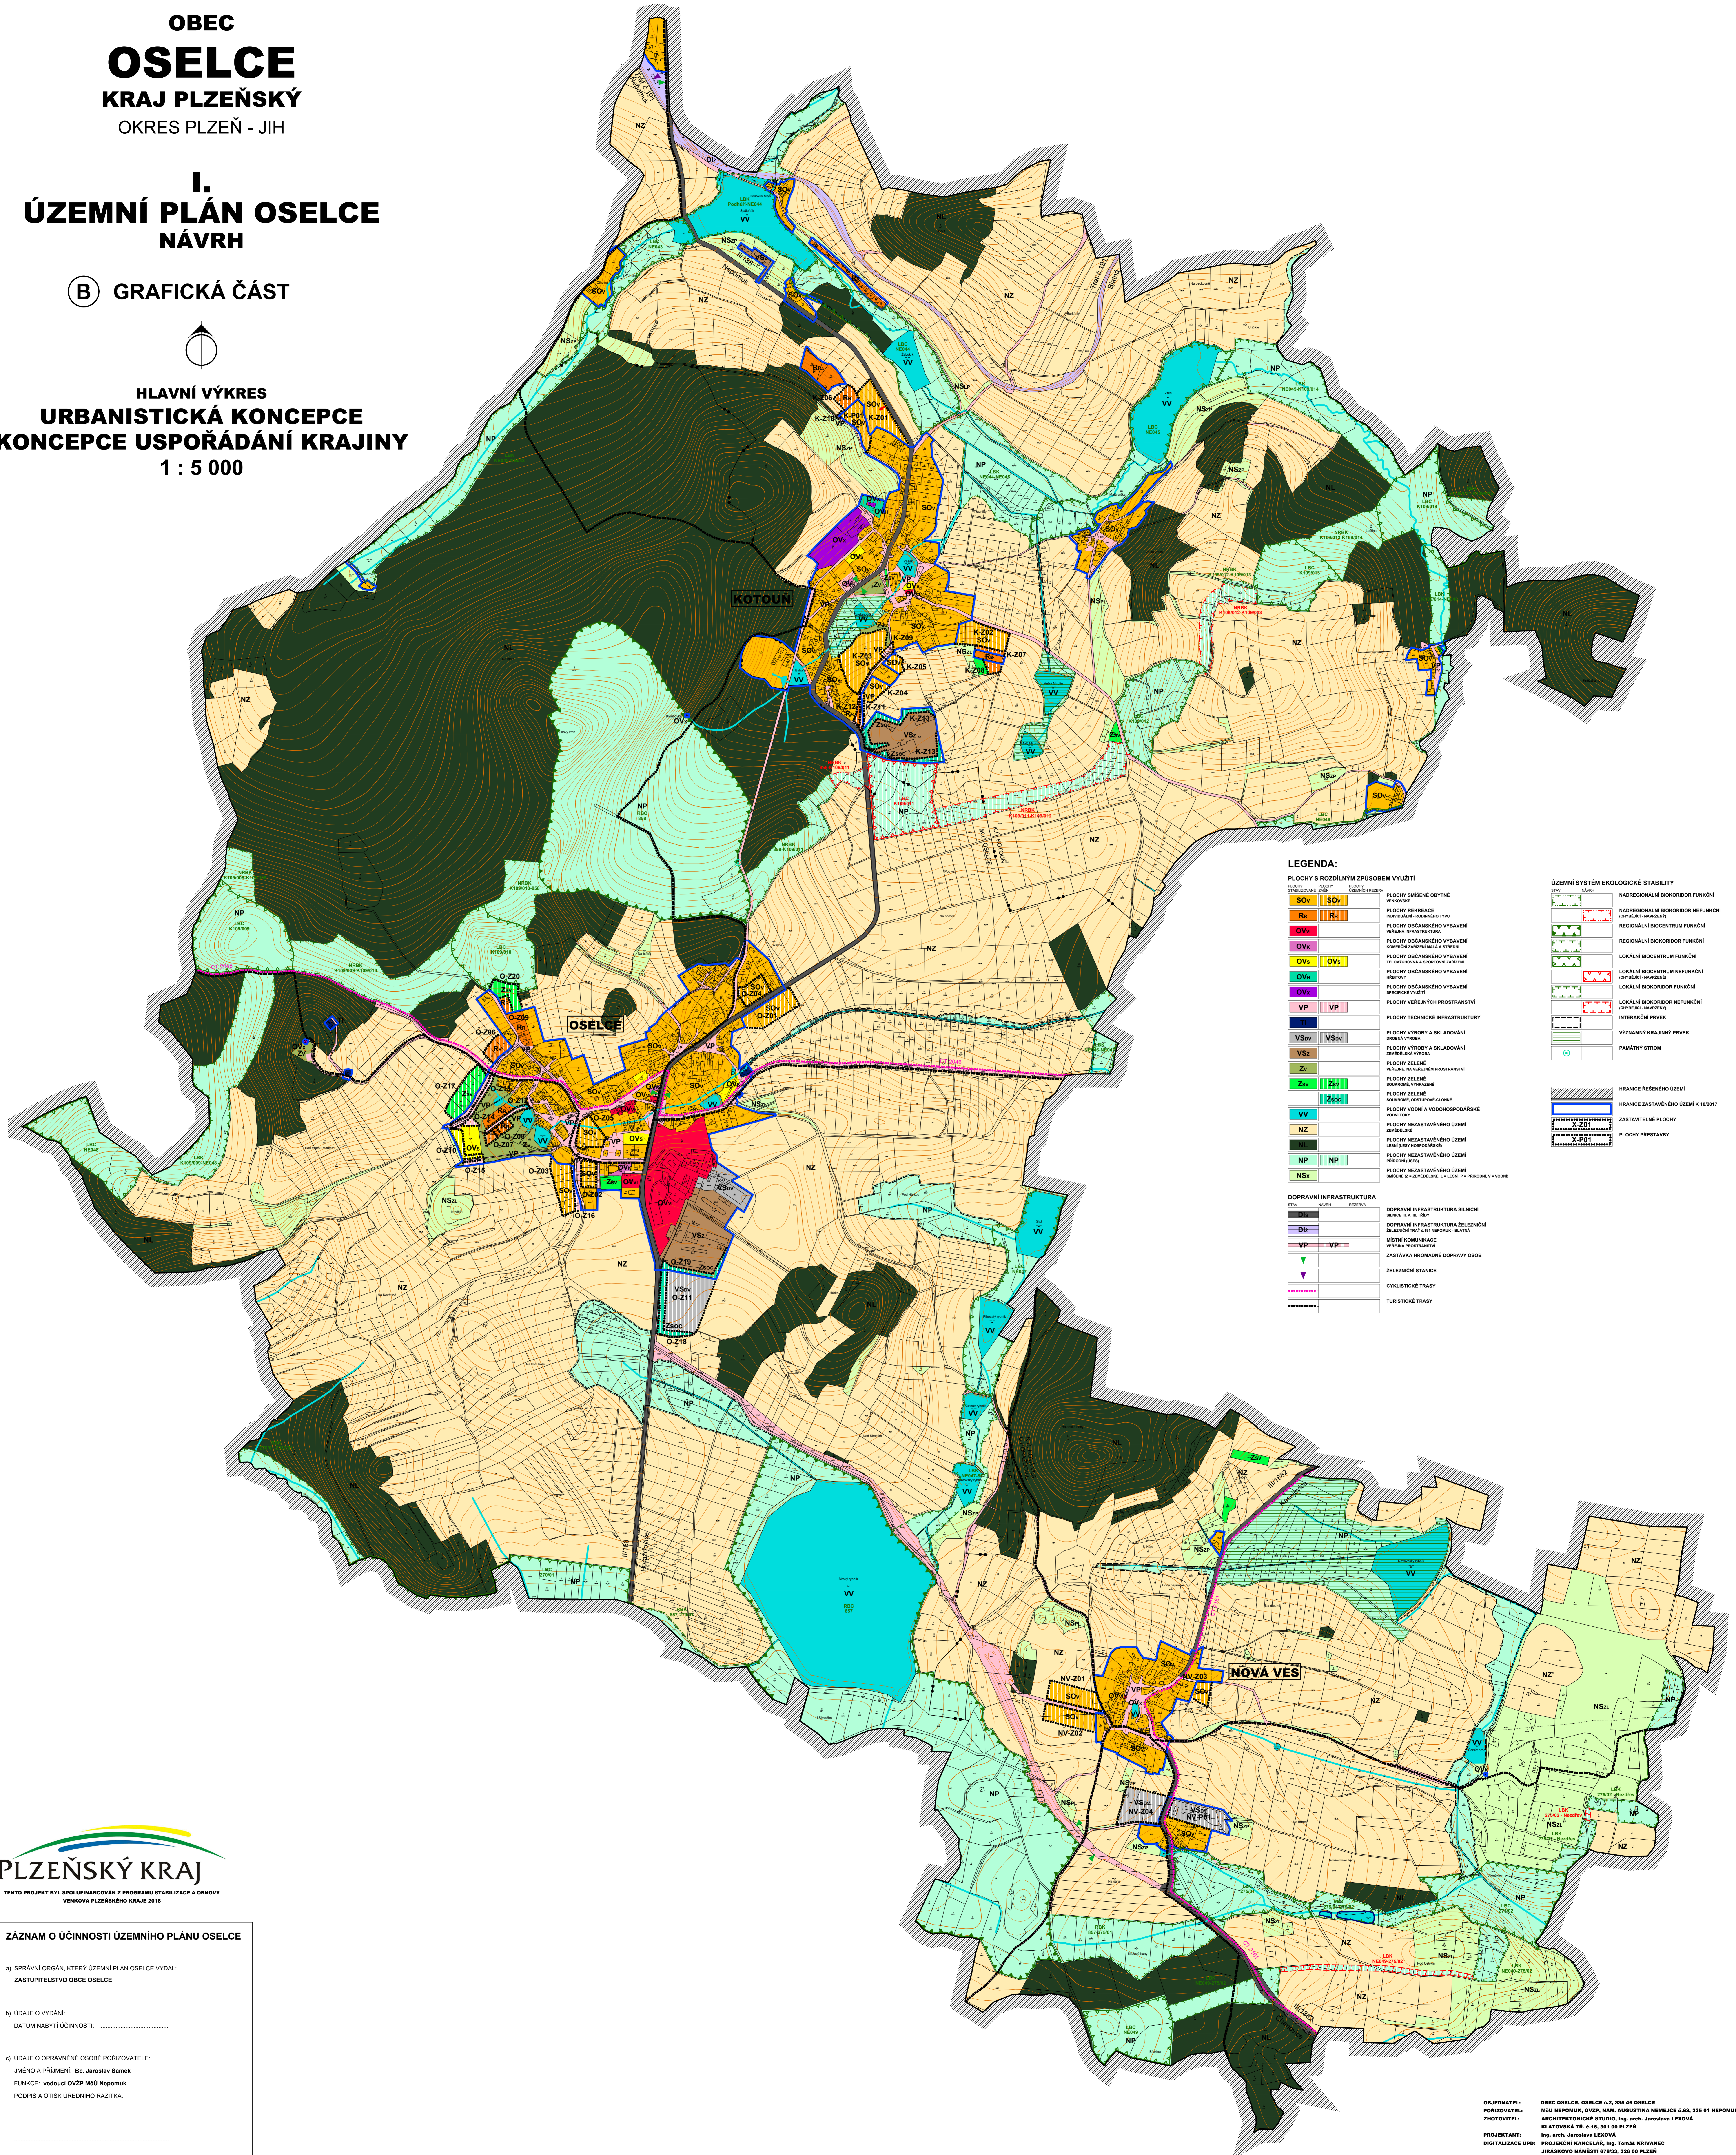

OBEC
OSELCE
KRAJ PLZEŇSKÝ
OKRES PLZEŇ - JIH

I.
ÚZEMNÍ PLÁN OSELCE
NÁVRH

B GRAFICKÁ ČÁST

HLAVNÍ VÝKRES
URBANISTICKÁ KONCEPCE
KONCEPCE USPOŘÁDÁNÍ KRAJINY
1 : 5 000

LEGENDA:

PLOCHY S ROZDÍLNÝM ZPŮSOBEM VYUŽITÍ

DOPRAVNÍ INFRASTRUKTURA

ÚZEMNÍ SYSTÉM EKOLOGICKÉ STABILITY

ZÁZNAM O ÚČINNOSTI ÚZEMNÍHO PLÁNU OSELCE

a) SPRÁVNÍ ORGÁN, KTERÝ ÚZEMNÍ PLÁN OSELCE VYDAL:
ZASTUPITELSTVO OBCE OSELCE

b) ÚDAJE O VYDÁNÍ:
DATUM NABÝTÍ ÚČINNOSTI: .....

c) ÚDAJE O OPRAVNĚNÉ OSOBĚ POŘIZOVATELE:
JMÉNO A PŘÍJMĚNÍ: Bc. Jaroslav Samek
FUNKCE: vedoucí OVZP MĀU Nepomuk
PODPIS A OTISK ÚŘEDNÍHO RAZÍTKA: